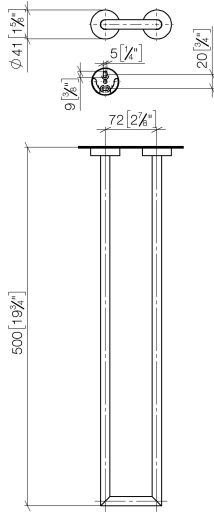

83 210 979

- entraxe 72 mm
- largeur 112 mm
- hauteur 40 mm
- rosace Ø 40 mm
- saillie 500 mm

S'adapte aux gammes suivantes : LISSÉ,  
META

	Platine brossé	83 210 979-06
	Chrome	83 210 979-00
	Dark Chrome	83 210 979-19
	Or clair	83 210 979-26
	Or clair brossé	83 210 979-27
	Noir mat	83 210 979-33
	Bronze brossé	83 210 979-42
	Champagne brossé (Or 22cts)	83 210 979-46
	Champagne (Or 22cts)	83 210 979-47
	Chrome brossé	83 210 979-93
	Dark Platinum brossé	83 210 979-99

83 210 979

mm [inches]

83 210 979

Les pièces pour les  
autres finitions  
peuvent être  
trouvées ici : Chrome

### Liste des pièces de rechange

N°	Article Numéro	Désignation	Fréquence de montage	Délai de livraison
1	05 28 22 627 00-06	patte de fixation	1	10
2	08 27 97 500-06	rosace	2	10
3	08 30 11 516 90	anneau	2	2
4	08 17 97 560 90	patte de fixation	2	2
5	05 30 31 025 00 90	set de fixation	2	2
6	08 17 97 501 07	patte de fixation	2	2