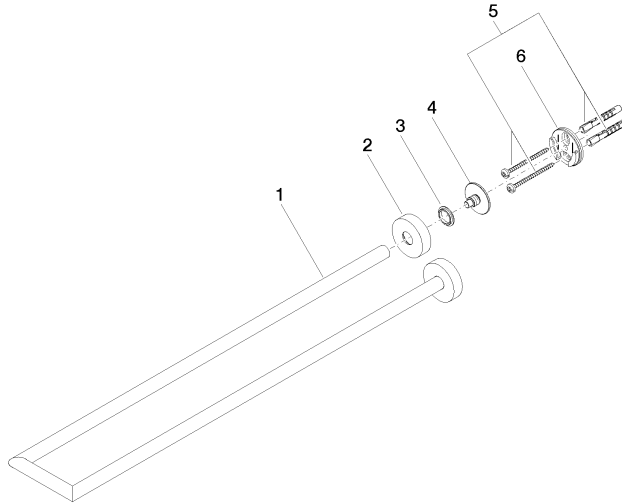

83 210 979

- entraxe 72 mm
- largeur 112 mm
- hauteur 40 mm
- rosace Ø 40 mm
- saillie 500 mm

S'adapte aux gammes suivantes : LISSÉ,  
META

	Platine brossé	83 210 979-06
	Chrome	83 210 979-00
	Dark Chrome	83 210 979-19
	Or clair	83 210 979-26
	Or clair brossé	83 210 979-27
	Noir mat	83 210 979-33
	Bronze brossé	83 210 979-42
	Champagne brossé (Or 22cts)	83 210 979-46
	Champagne (Or 22cts)	83 210 979-47
	Chrome brossé	83 210 979-93
	Dark Platinum brossé	83 210 979-99

83 210 979

mm [inches]

83 210 979

Les pièces pour les  
autres finitions  
peuvent être  
trouvées ici : Chrome

### Liste des pièces de rechange

N°	Article Numéro	Désignation	Fréquence de montage	Délai de livraison
1	05 28 22 627 00-06	patte de fixation	1	10
2	08 27 97 500-06	rosace	2	10
3	08 30 11 516 90	anneau	2	2
4	08 17 97 560 90	patte de fixation	2	2
5	05 30 31 025 00 90	set de fixation	2	2
6	08 17 97 501 07	patte de fixation	2	2